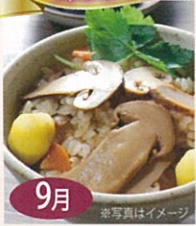

レストラン便り

ゴルフと「食」、共にトップシーズン到来です!10月には「北海籠御膳」が登場します。籠の中には海の幸を贅沢に使用したサーモンといくらの親子丼もお楽しみいただけます。旬な秋の食材を使用したおすすめメニューをぜひご賞味くださいませ。

料理長 青木 健

秋のおすすめメニュー

9月

松茸ご飯

10月

北海籠御膳

11月

季節のハンバーグ
きのこデミグラスソース添え

ゴルフをプレーされない方にも
レストランをご利用いただけます。

【秋の宴会プラン】 17:00~20:00

プラン
3,000円

豚しゃぶサラダ、お刺身3種盛り、漬物盛り合わせ、唐揚げの特製ソース掛け、エビのチリソース煮、あんかけ焼きそばor五目チャーハン、たまごスープ、フルーツ

プラン
4,000円

前菜3種盛り合わせ、お刺身3種盛り、漬物盛り合わせ、エビのチリソース煮、揚げ物3種盛り合わせ、三元豚の旬菜せいろ蒸し、あんかけ焼きそばorカニチャーハン、コンスープ、フルーツ